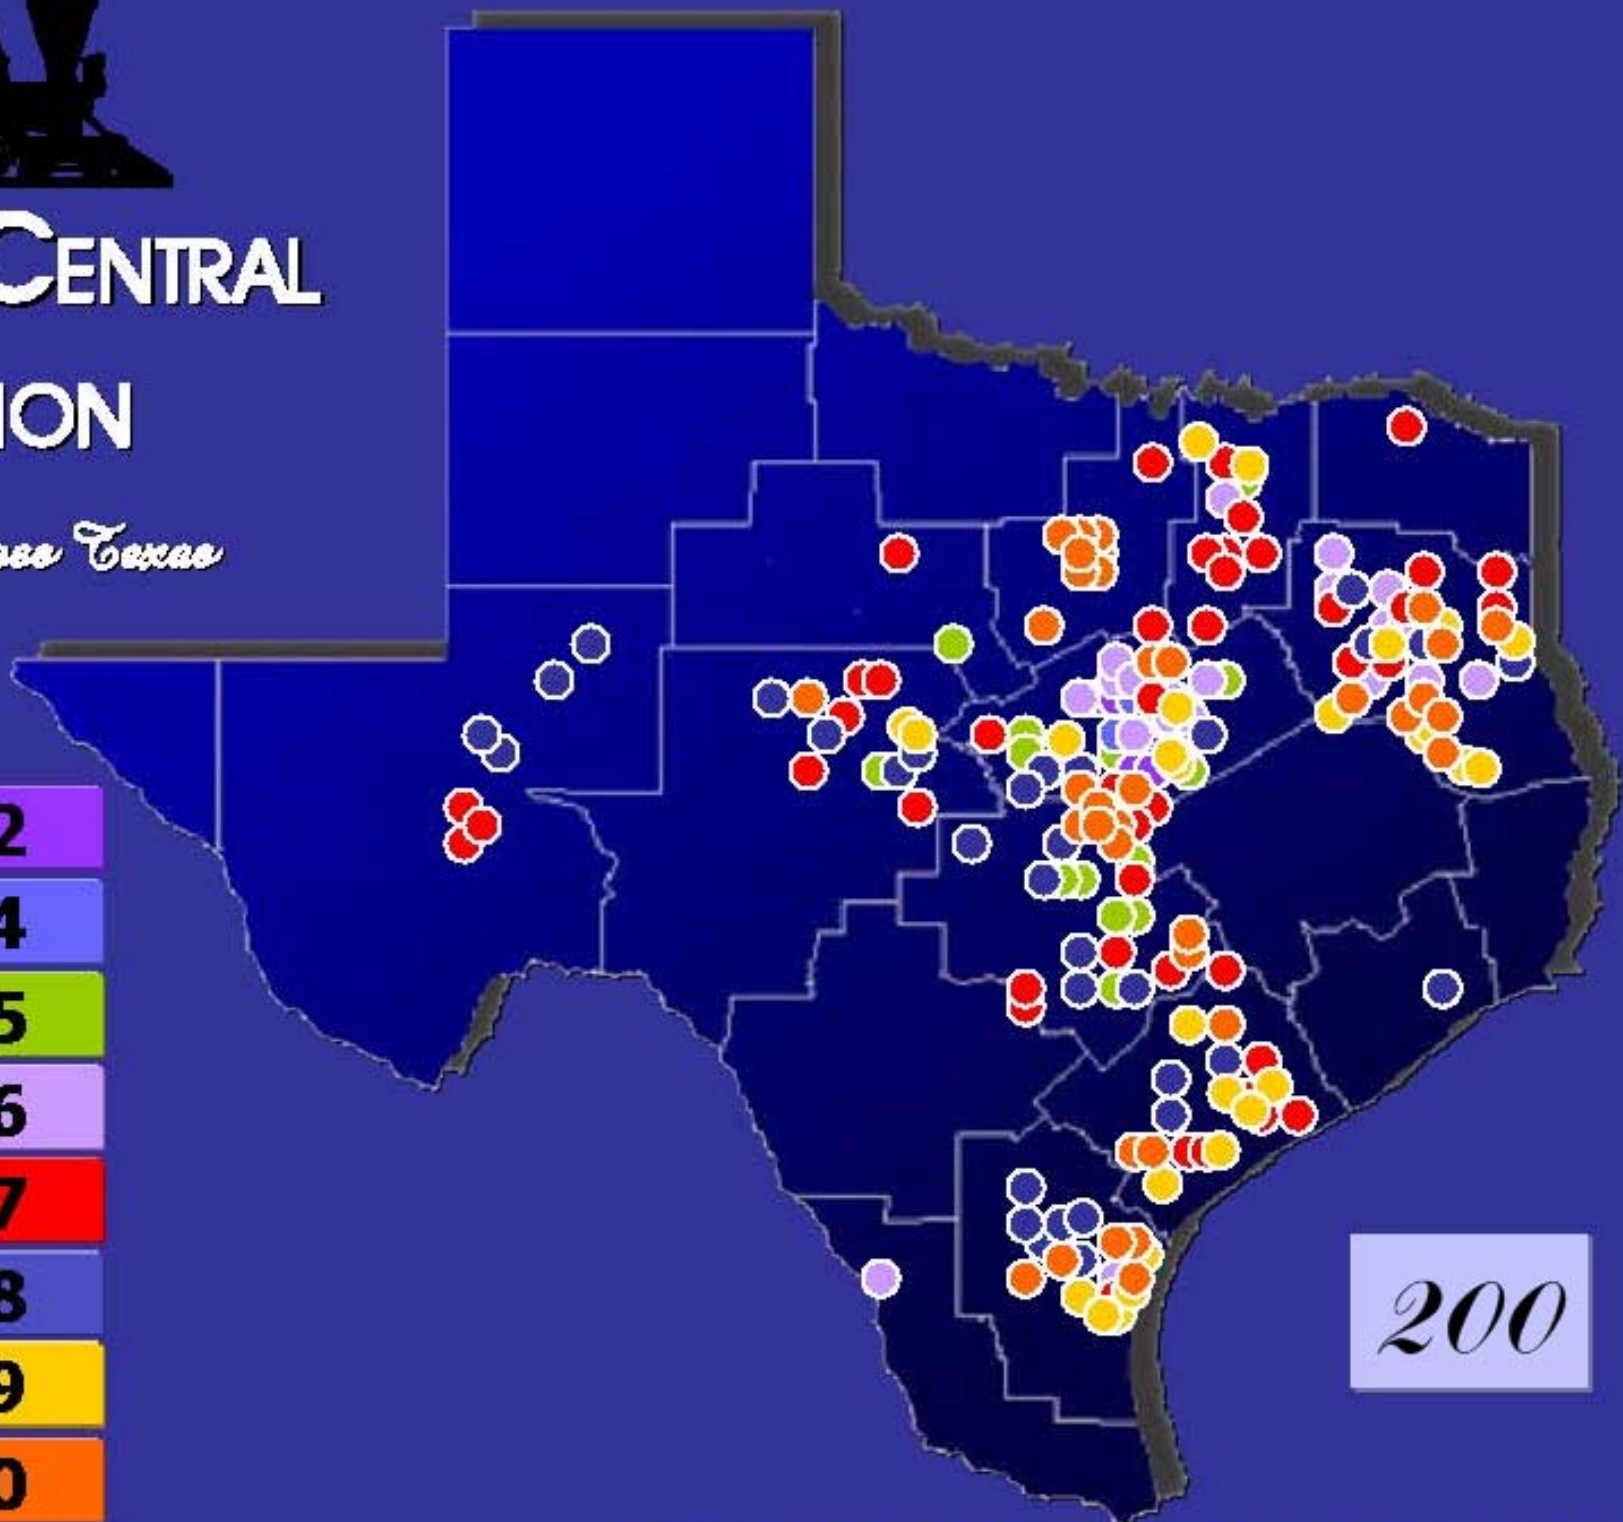

# GRAND CENTRAL STATION

*Labo Across Texas*

- 2000-2002
- 2003-2004
- 2004-2005
- 2005-2006
- 2006-2007
- 2007-2008
- 2008-2009
- 2009-2010

200