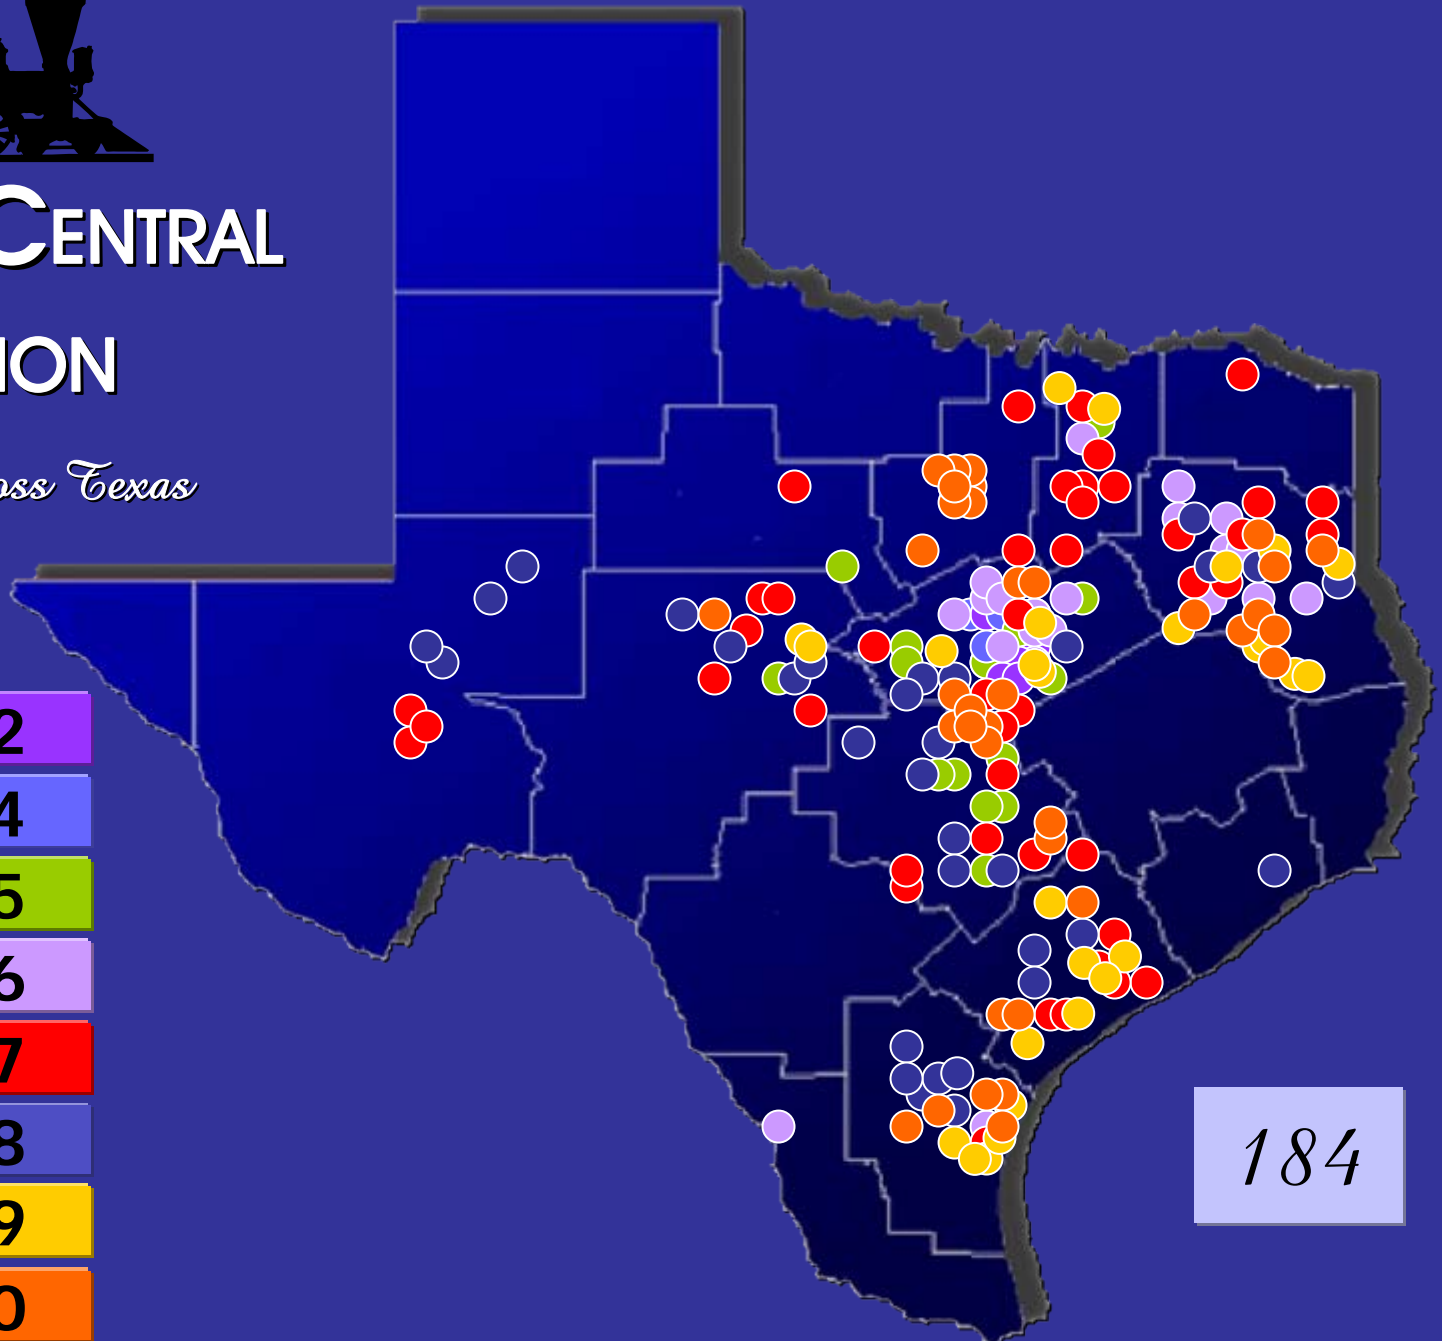

# GRAND CENTRAL STATION

*Labs Across Texas*

2000-2002

2003-2004

2004-2005

2005-2006

2006-2007

2007-2008

2008-2009

2009-2010

184